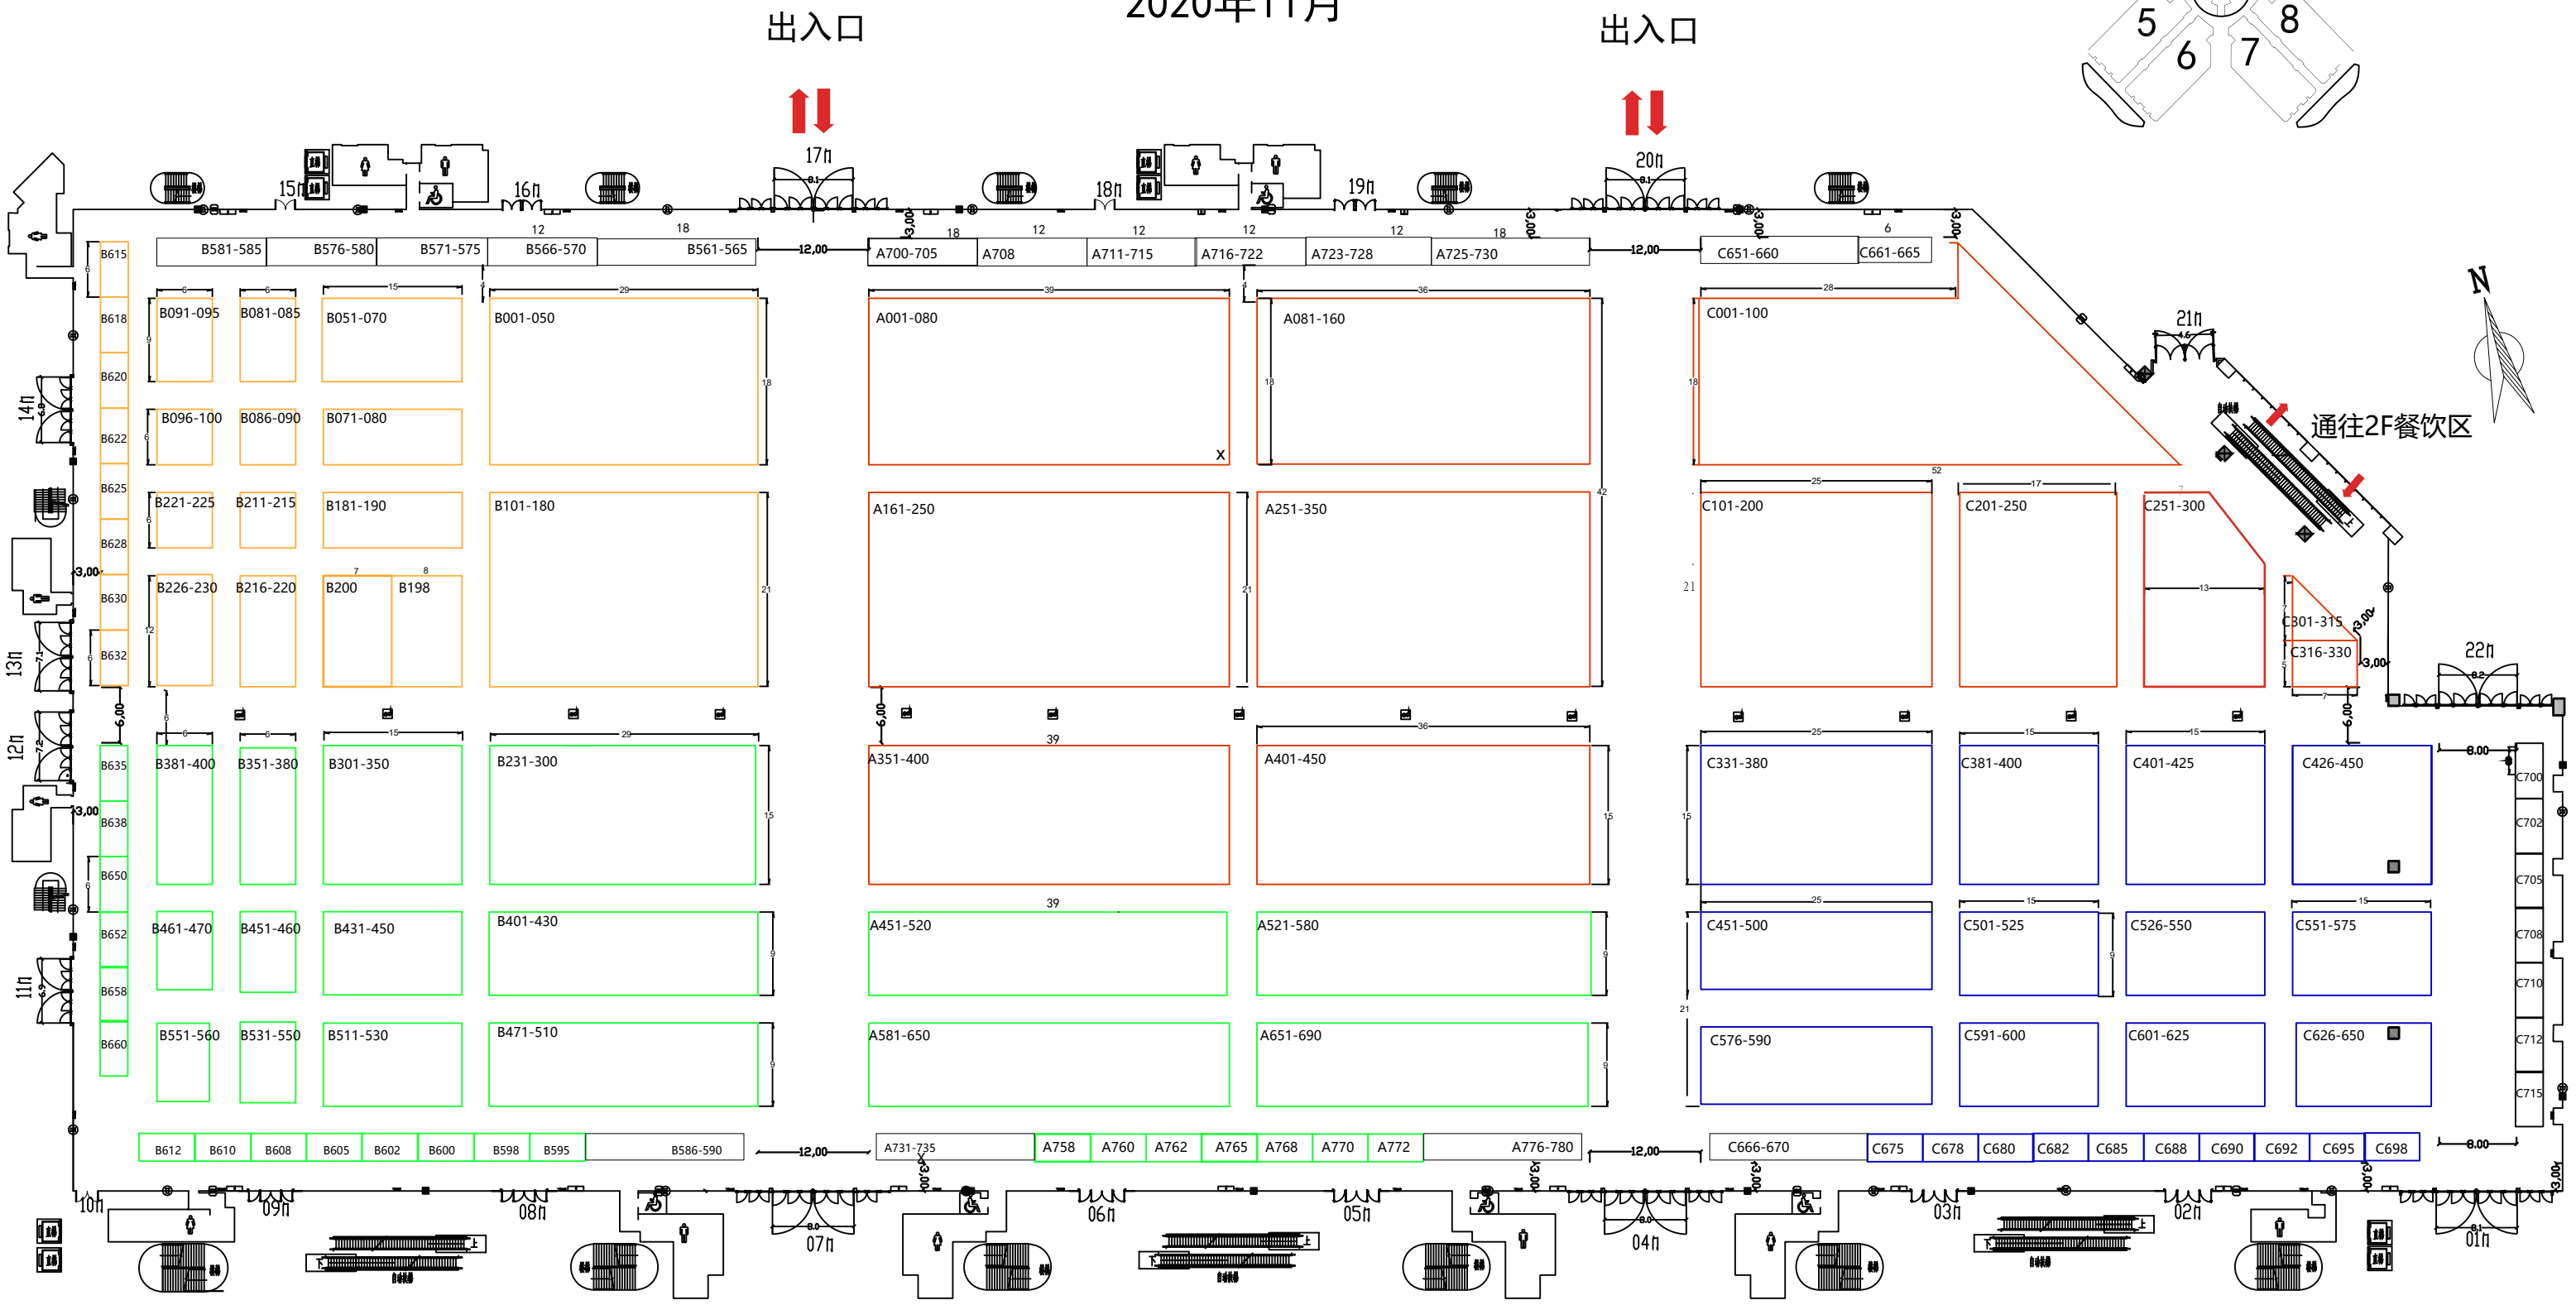

展览会平面图

国家会展中心（上海）3号馆

2020年11月

- HFE
- SHE
- HSF
- HDE
- CPIE
- 精装展位