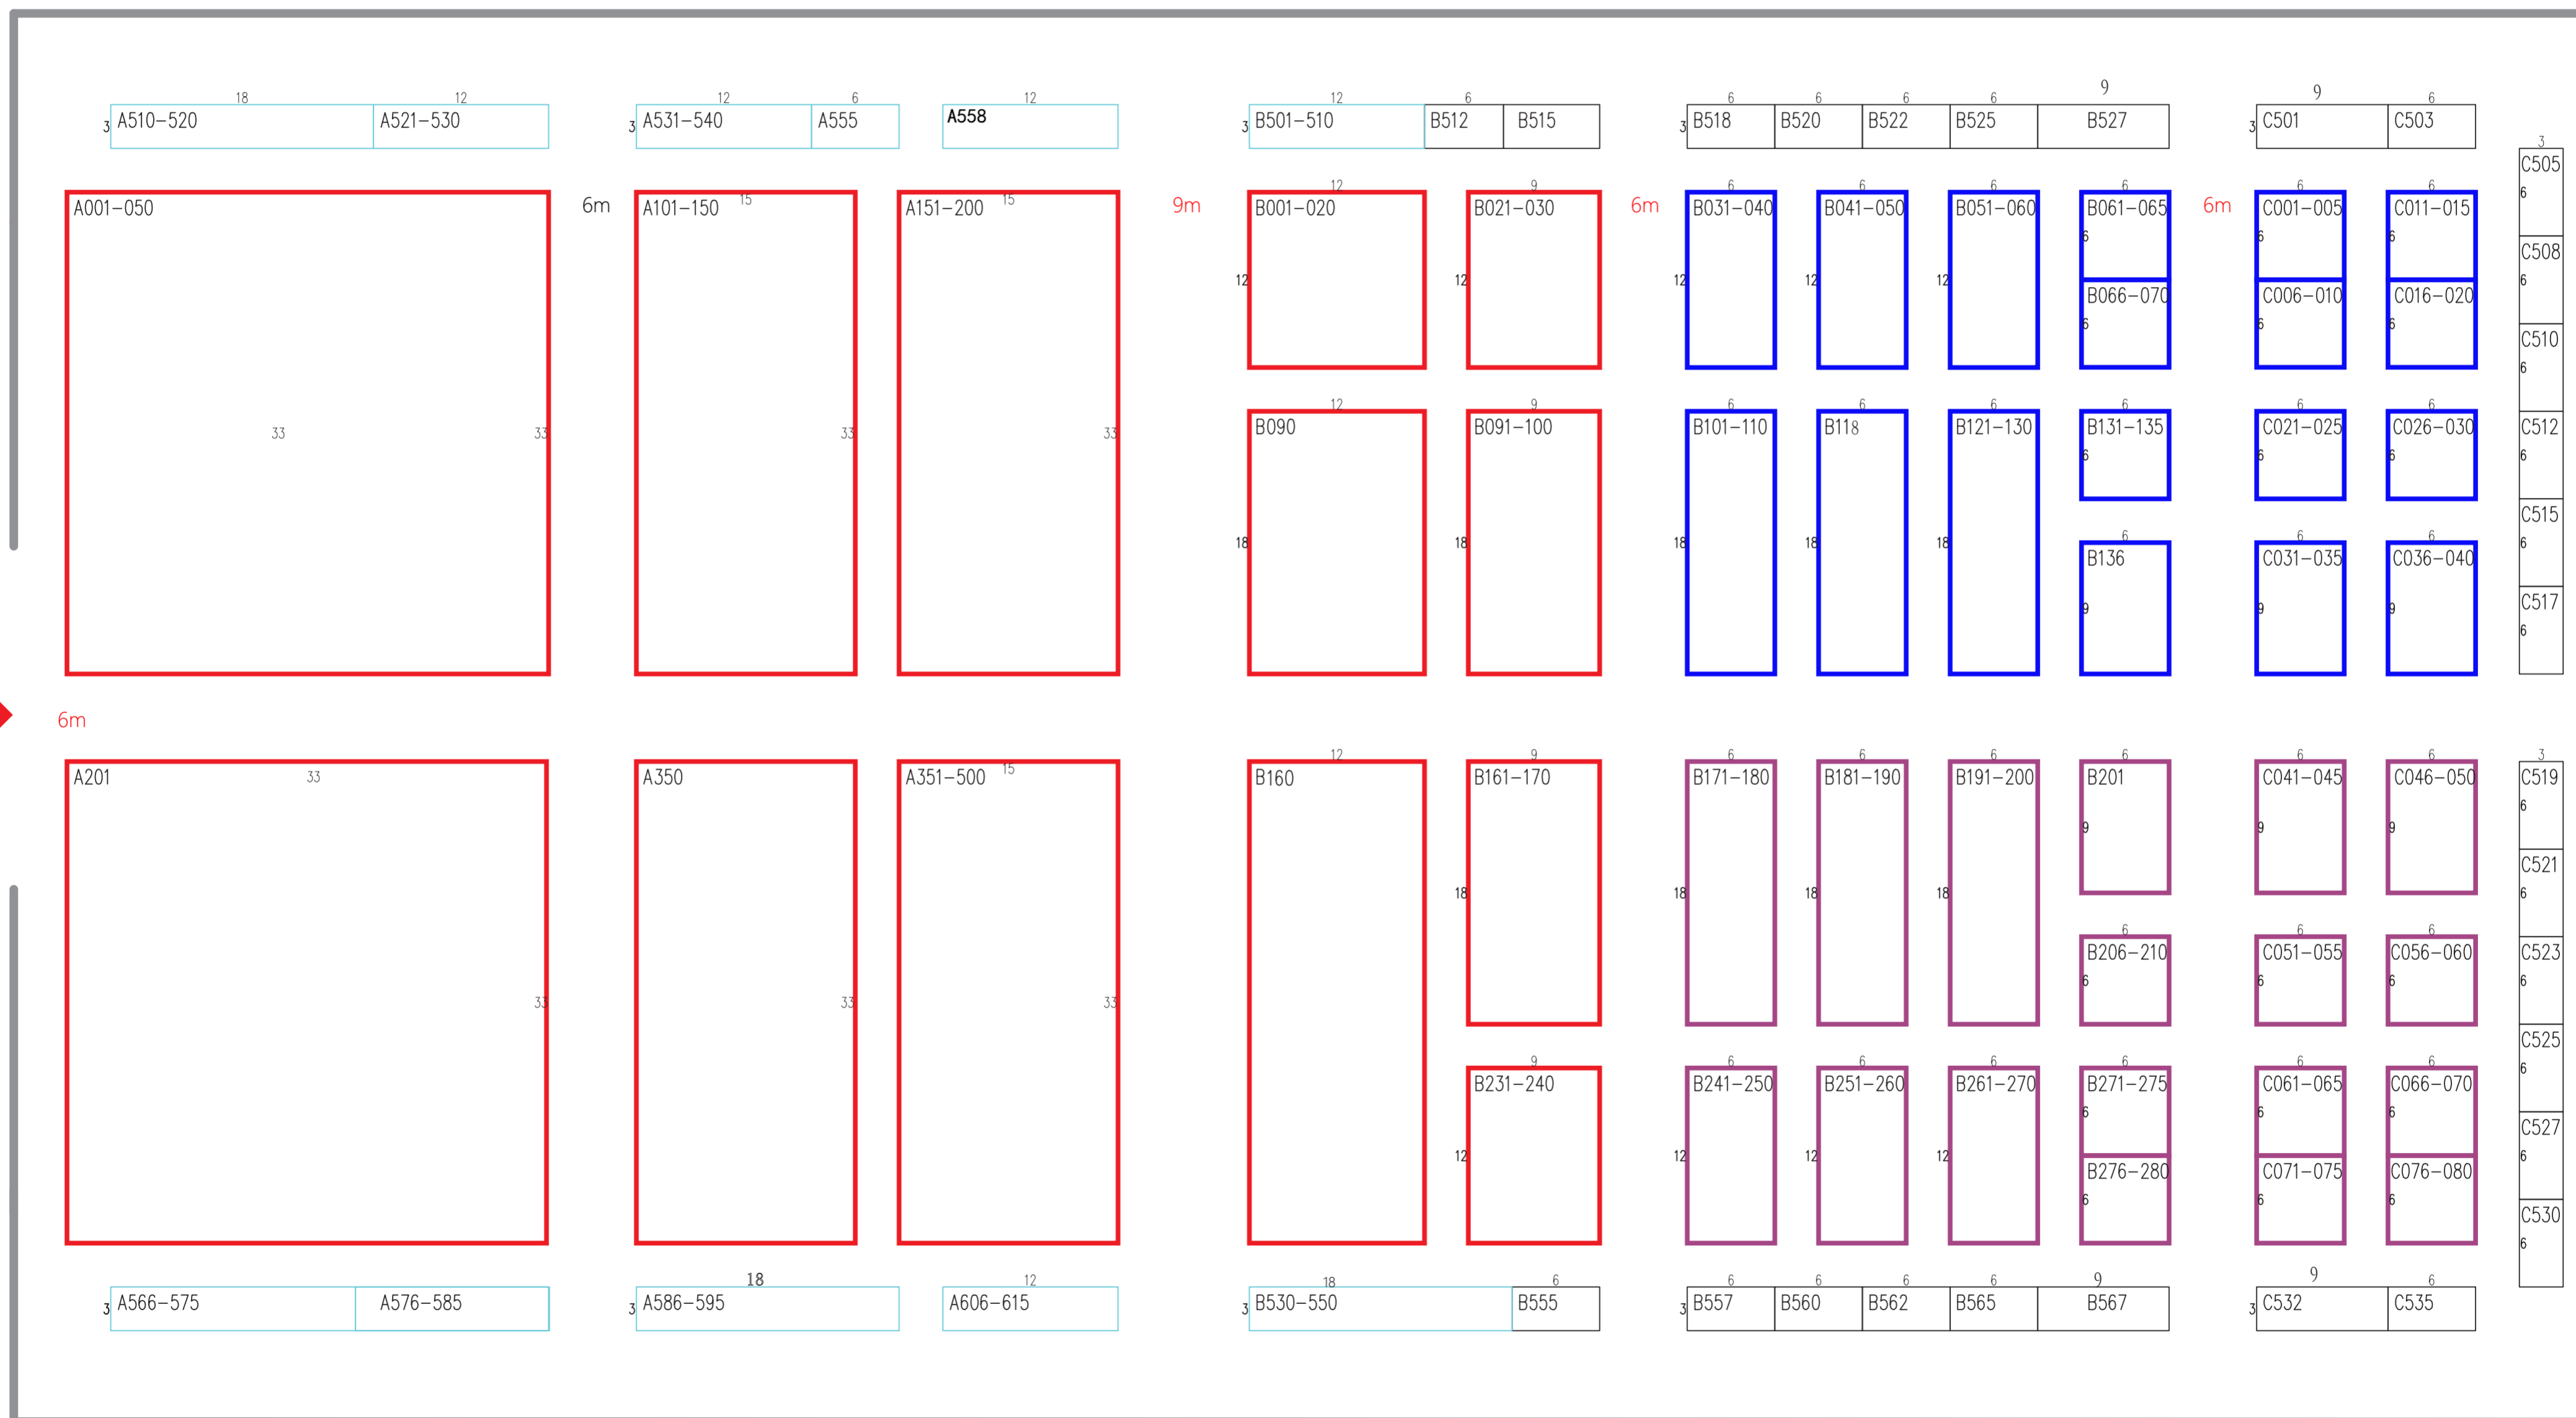

# 锦江酒店展平面图

## 深圳国际会展中心8号馆

### 2020年

主入口 ◀▶ 6m